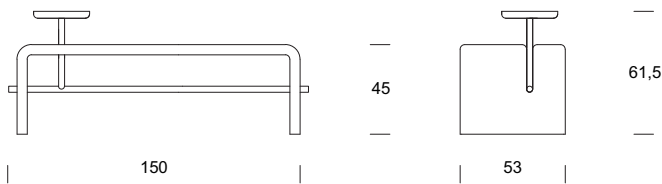

BUTTER BENCH PANCHINA/BENCH

| 28 |

| 28 |

| 28 |