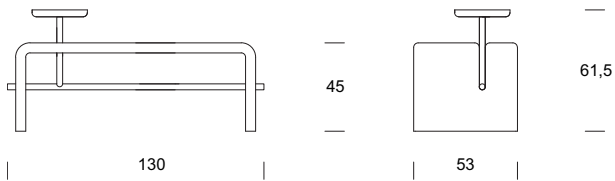

BUTTER BENCH PANCHINA/BENCH

| 28 |