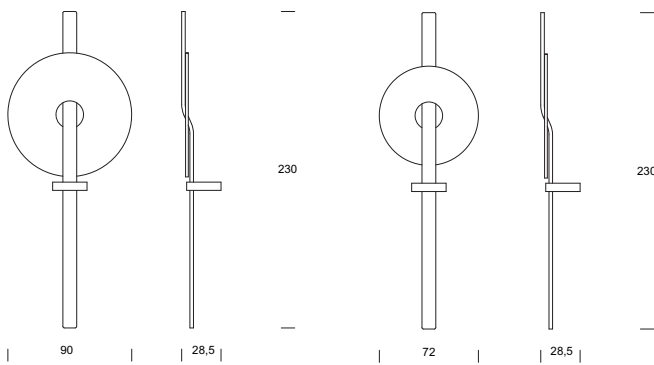

### SPECCHIERA

Dimensioni:  
diam. 72 x H 230 cm  
diam. 90 x H 230 cm

Materiali:  
Struttura: legno massello di noce  
canaletto / rovere / rovere nero;  
Specchio

### MIRROR

Dimensions:  
diam. 72 x H 230 cm  
diam. 90 x H 230 cm

Materials:  
Structure: solid canaletto walnut wood /  
solid oak wood / solid black oak wood;  
Mirror