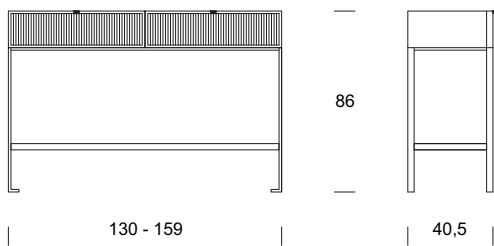

DURAME®

MELODY CONSOLLE

CONSOLLE/CONSOLE

DUE CASSETTI CON FINITURA CANNETTATA
TWO DRAWERS WITH A CANNED FINISH