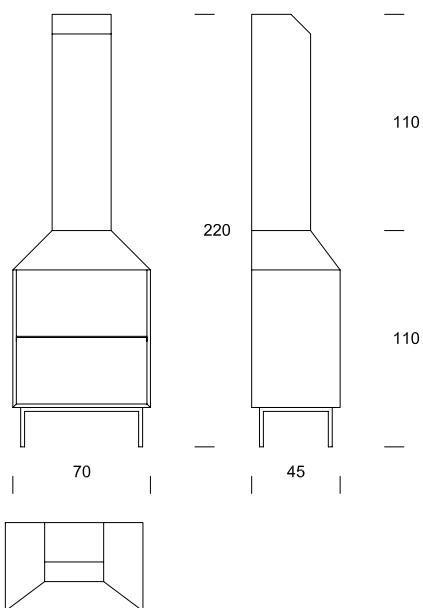

CAMINETTO

design: Dmitry Kozinenko

MOBILE CONTENITORE

Dimensioni:
L 70 x P 45 x H 220 cm

Materiali:
Legno di rovere / Legno di rovere
tinto grigio / Noce canaletto;
Fondale laccato rosso o naturale;
Ripiani interni in vetro

CABINET

Dimensions:
L 70x W 45 x H 220 cm

Materials:
Oak wood / Grey stained oak wood /
Walnut wood;
Red or natural lacquered backcloth;
Glass internal shelves