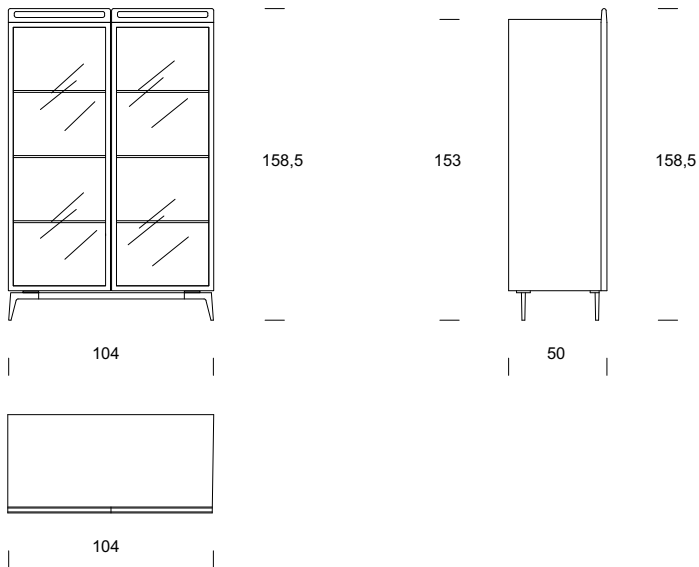

BRIDGE 2

design: Paolo Salvadè

MADIA

Dimensioni:
L 104 x P 50 x H 158,5 cm
(H piano 153 cm)

Materiali:

Struttura: legno massello e tranciato di noce canaletto / rovere / frassino / frassino laccato nero.

Piano: legno massello e tranciato di noce canaletto / rovere / frassino / frassino laccato nero / gres porcellanato.

Ante: legno massello e tranciato di noce canaletto / rovere / frassino / frassino laccato nero / vetro bronzato con cornice di legno.

Gambe: metallo laccato bronzo

SIDEBOARD

Dimensions:
L 104 x W 50 x H 158,5 cm
(H top 153 cm)

Due ante vetro con tre ripiani interni / *Two glass doors with three internal shelves*

Due ante vetro con ripiani e cassetto interni / *Two glass doors with internal shelves and drawer*