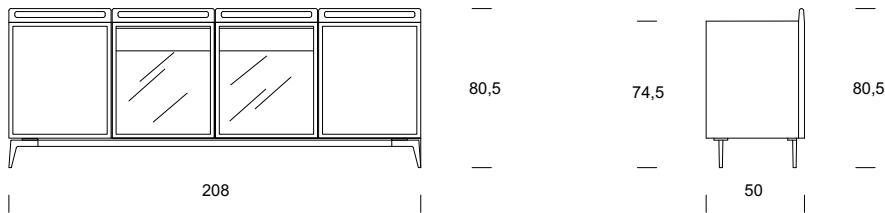

BRIDGE 4 T MADIA/SIDEBOARD

Due ante legno laterali e 2 ante vetro centrali con cassetto

Two side wooden doors and 2 central glass doors with central drawer