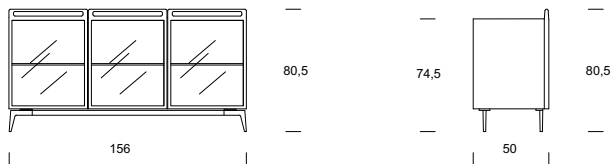

Tre ante vetro
Three glass doors