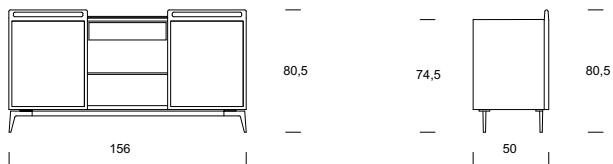

Due ante legno laterali e vano centrale a giorno con cassetto
Two side wooden doors and central open compartment with drawer