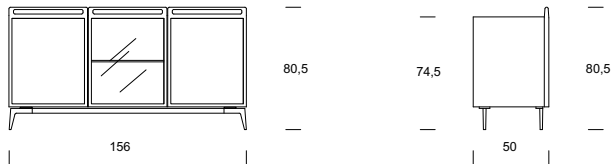

BRIDGE 3 MADIA/SIDEBORD

Due ante legno laterali e anta vetro centrale
Two side wooden doors and central glass door