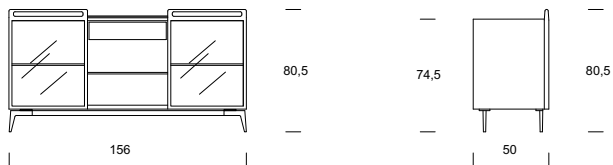

Due ante vetro laterali e vano centrale a giorno con cassetto
Two side glass doors and central open compartment with drawer