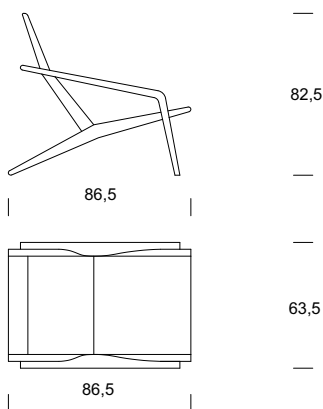

GAZZELLA

design: Maurizio Di Lauro

POLTRONA

Dimensioni:
L 86,5 x P 63,5 x H 82,5 cm

Materiali:
Struttura: legno massello di noce
canaletto / rovere /
frassino laccato nero;
Seduta: imbottita in pelle

ARMCHAIR

Dimensions:
L 86,5 x W 63,5 x H 82,5 cm

Materials:
Structure: solid walnut wood /
solid oak wood / black lacquered solid
ash wood;
Seat: leather padding