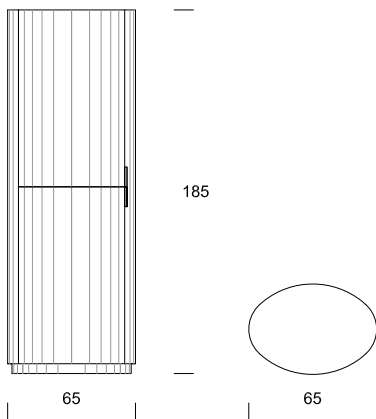

DURAME®

LIPSTICK

design: Michela Catalano / Andrea Gerosa

MOBILE CONTENITORE

Dimensioni:
L 65 x P 46 x H 185 cm

Materiali:
Parte interna: legno di rovere / olmo /
noce canaletto;
Parte esterna: laccatura: blu /
bordeaux (altri colori a richiesta)

CABINET

Dimensions:
L 65 x W 46 x H 185 cm

Materials:
Oak wood /
Elm wood / Walnut wood;
Lacquered blue / bordeaux
(other colors on request)