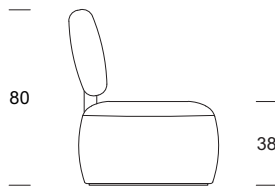

ATLAS Sofà

design: Alessandro Di Prisco

SOFÀ

Dimensioni:
L 140 x P 658 x H 80 cm

Sofà composto da due volumi imbottiti, rivestiti in pelle o tessuto, che definiscono la seduta e lo schienale. Questi volumi sono uniti tra loro tramite due elementi in legno massello che sostengono lo schienale.

SOFÀ

Dimensions:
L 140 x W 65 x H 80 cm

Sofà composed of two upholstered sections, dressed in leather or fabric, defining the seat and back. The sections are joined by a pair of solid wood supports, combining structural integrity with a refined aesthetic.

140

80

38

65