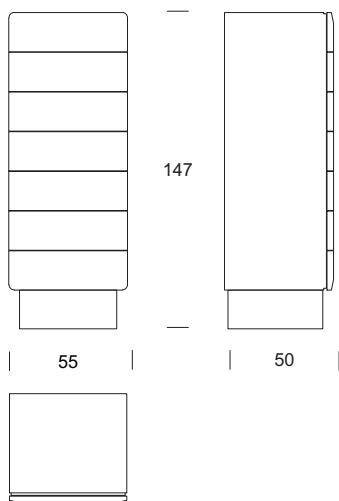

STRUTTURA IN LEGNO
CON FRONTALE CASSETTI RIVESTITI IN PELLE
WOODEN STRUCTURE
WITH DRAWER FRONTS UPHOLSTERED IN LEATHER

STRUTTURA IN LEGNO
CON CASSETTI IN LEGNO
WOODEN STRUCTURE
WITH WOODEN DRAWERS