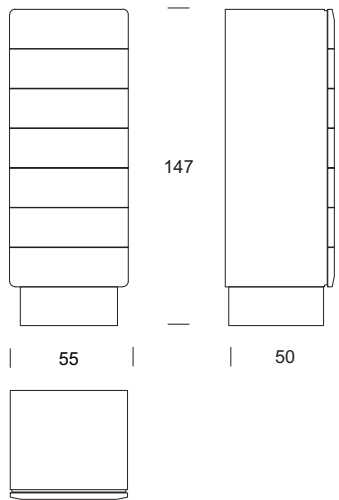

SIR 7 MOBILE CONTENITORE / CABINET

STRUTTURA RIVESTITA IN PELLE
CON CASSETTI IN LEGNO
LEATHER COVERED STRUCTURE
WITH WOODEN DRAWERS