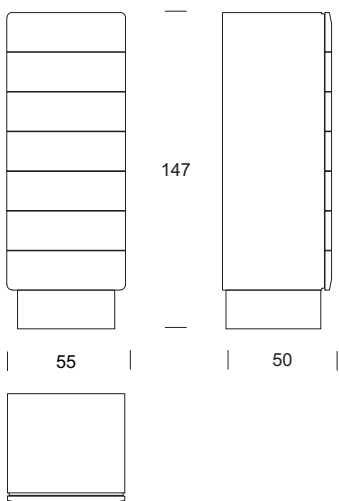

STRUTTURA IN LEGNO
CON FRONTALE CASSETTI RIVESTITI IN PELLE
WOODEN STRUCTURE
WITH DRAWER FRONTS UPHOLSTERED IN LEATHER

STRUTTURA IN LEGNO
CON CASSETTI IN LEGNO
WOODEN STRUCTURE
WITH WOODEN DRAWERS