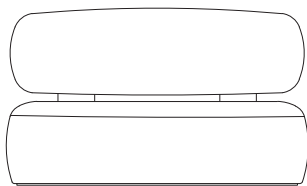

ATLAS Sofà

design: Alessandro Di Prisco

SOFÀ

Sofà composto da due volumi imbottiti, rivestiti in pelle o tessuto, che definiscono la seduta e lo schienale. Questi volumi sono uniti tra loro tramite due elementi in legno massello che sostengono lo schienale.

Dimensioni:
L 140 x P 80 x H 86 cm

Materiali:
Seduta e schienale imbottiti in tessuto o pelle con elemento in legno massello di noce canaletto / rovere / rovere nero

SOFÀ

Sofà composed of two upholstered sections, dressed in leather or fabric, defining the seat and back. The sections are joined by a pair of solid wood supports, combining structural integrity with a refined aesthetic.

*Dimensions:
L 140 x W 80 x H 86 cm*

*Materials:
Seat and backrest upholstered in fabric or leather with solid Canaletto walnut / oak / black oak element*

140

86

44

80